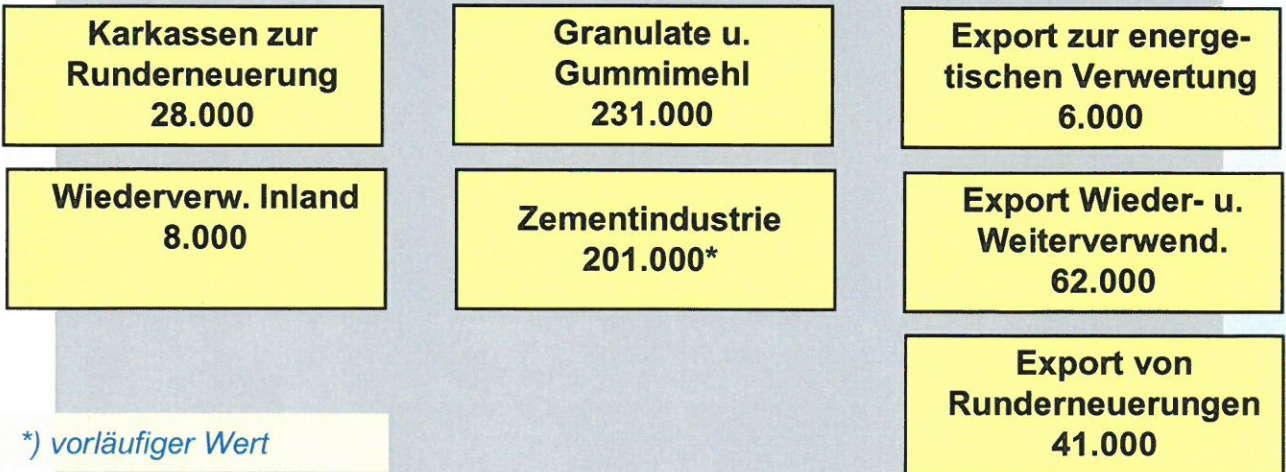

Altreifenverwertung

in Deutschland 2016 (Tonnage) Stand Juli 2017

Verwertung

**) vorläufiger Wert*